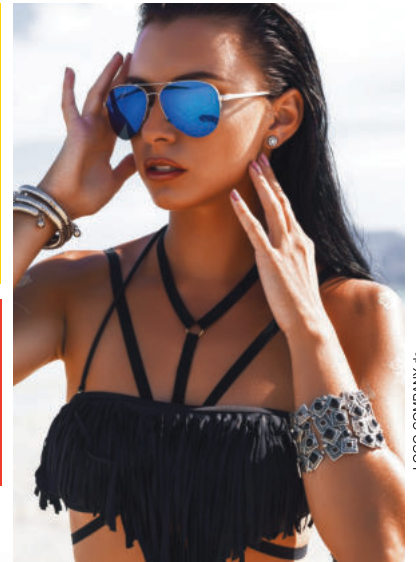

LOGO-COMPANY.de

*Original Ray-Ban Gläser inkl. Ray-Ban Logo, ohne optische Werte

**Fassung aus Acetatmaterial oder Metall und/ oder Kunststoff, teilweise mit Federschamieren, angefertigt in Ihrer Glasstärke mit superentspiegelten Kunststoffgläsern, sph +/- 4.00 dpt., zyl. +2.00, ø min. 60mm, max. 70mm, bei Gleitsichtgläsern (Standard) add. 0,75-3,00. Stärkenbereiche soweit techn. möglich. Tönung G15 / grau / braun 85%. Alle genannten Preise sind Roman Wagner-Preise. Die abgebildeten Brillen sind Beispiele unseres Sonderpreis-Sortiments. Irrtümer, Modelländerungen sowie Farbänderungen und Designvarianten vorbehalten. Solange Vorrat reicht!

Z E N T R E N F Ü R G U T E S S E H E N

Schweich

Steinerbaum 2
54338 Schweich
Tel.: 0 65 02 - 91 41 0
Fax: 0 65 02 - 91 41 24
wagner@optik-wagner.de

Hermeskeil

Langer Markt 20
54411 Hermeskeil
Tel.: 0 65 03 - 65 82
Fax: 0 65 03 - 65 06
hermeskeil@optik-wagner.de

Homburg-Erbach

Dürerstraße 138
66424 Homburg-Erbach
Tel.: 0 68 41 - 70 30 21 0
Fax: 0 68 41 - 70 30 21 1
homburg@optik-wagner.de

Wir nehmen uns Zeit für Sie

Terminvereinbarung
telefonisch oder unter:
www.roman-wagner.de

Manderscheid

Wittlicher Straße 18
54531 Manderscheid
Tel.: 0 65 72 - 92 90 88
Fax: 0 65 72 - 92 90 87
manderscheid@optik-wagner.de

Morbach

Saarstraße 2
54497 Morbach
Tel.: 0 65 33 - 17 77
Fax: 0 65 33 - 17 76
morbach@optik-wagner.de

Polch

Vormaystraße 2-8
56751 Polch
Tel.: 0 26 54 - 88 02 17
Fax: 0 26 54 - 88 13 95
polch@optik-wagner.de

Saarburg

Graf-Siegfried-Straße 2a
54439 Saarburg
Tel.: 0 65 81 - 99 2 88
saarburg@optik-wagner.de

Trier-Tarforst

Kohlenstraße 62
54296 Trier-Tarforst
Tel.: 06 51 - 56 11 21 1
Fax: 06 51 - 56 11 21 2
tarforst@optik-wagner.de

Echternach

14, Rue du Pont
L-6471 Echternach
Tel.: (00352) 26 72 18 21
Fax: (00352) 26 72 18 22
echternach@optik-wagner.lu

Mertert

20, Route de Wasserbillig, (COPAL)
L-6686 Mertert
Tel.: (00352) 26 74 06 44
Fax: (00352) 26 74 06 45
wasserbillig@optik-wagner.lu